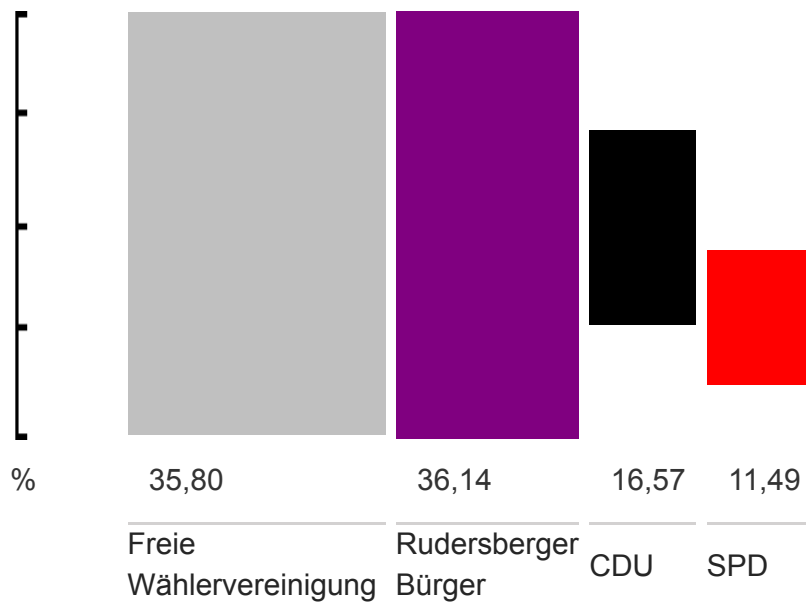

Wahlvorschlag	Wahl 2019 Stimmen	in %
Freie Wählervereinigung	Freie Wählervereinigung	32.304	35,80
Rudersberger Bürger	Rudersberger Bürger	32.611	36,14
CDU	Christlich Demokratische Union Deutschlands	14.955	16,57
SPD	Sozialdemokratische Partei Deutschlands	10.372	11,49

- [Gesamtergebnis (Ergebnisse in den einzelnen Wahlbezirken)](#)

Ergebnisse der einzelnen Bewerber

Wohnbezirk 001 Rudersberg

Partei	Bewerber	Stimmen	
Freie Wählervereinigung			
	Siegle, Felix	3.149	Gewählt
	Keller, Thomas	2.705	Gewählt
	Haug, Wolfgang	1.759	
	Magiera-Döz, Sabine	1.289	
	Voelkner, Doris-Maria	1.101